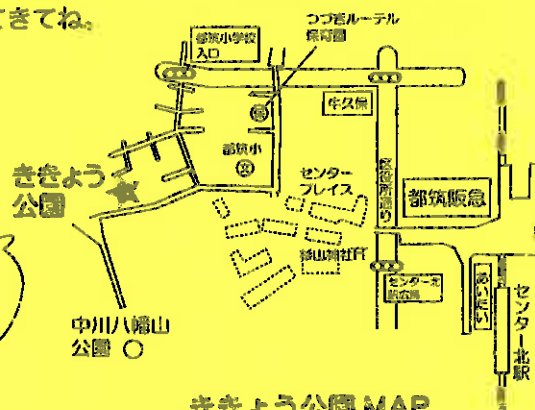

ききょう
ム

であそぼう!

パパと
いっしょに

いつもの公園のいつもの遊びもみんなといっしょだと楽しいよ!
赤ちゃんも元気っ子もパパと一緒に公園で遊ぼう♪

~~1月6日(土)~~
3月3日(土)

*雨天時「お部屋でパパと遊ぼう!」 10:30 ~ 11:30
ポポラ コミュニティルーム

パパ&こども (ご家族でどうぞ!)

10:30 ~ 12:00 ころ

ききょう公園 (センター北駅から徒歩
約10分)
都筑区中川5丁目

不要 (好きな時間に汚れてもいい格好で来てね)

お昼ごはんを食べたい人はレジャーシートも持ってきてね。
公園で遊べるおもちゃもあるとたのしいヨ。
★保護者の責任のもとでご参加ください

第1土曜日は
パパの日♪

ききょう公園 MAP

場所がわからぬ人は
スタッフといっしょに
行きましょう!
10:10 ころポポラ出発だよ!

主催/問合せ
都筑区子育て支援センター Popola
横浜市都筑区中川中央 1-1-3
ショッピングタウンおいたい5F
TEL:045-912-5135
URL:<http://www.popola.org/>
Twitter:@popola_org