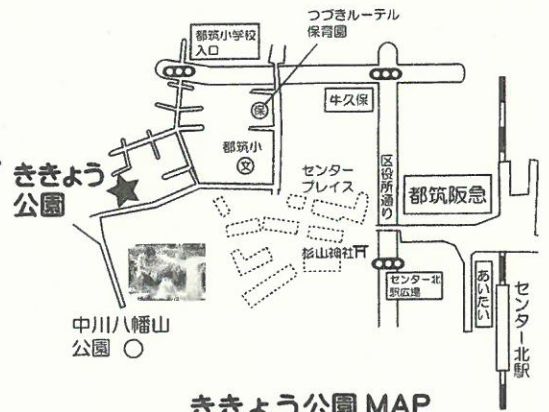

10:30 ~ 12:00 ごろ

ききょう公園 (センター北駅から徒歩 約 10 分)
都筑区中川5丁目

不要 (好きな時間に汚れてもいい格好で来てね)

お昼ごはんを食べたい人はレジャーシートも持ってきてね。
公園で遊べるおもちゃもあるとたのしいヨ。
★保護者の責任のもとでご参加ください

第1土曜日は
パパの日よ

場所がわからない人は
スタッフといっしょに
行きましょう!
10:10 ごろポポラ出発だよ!

ききょう公園 MAP